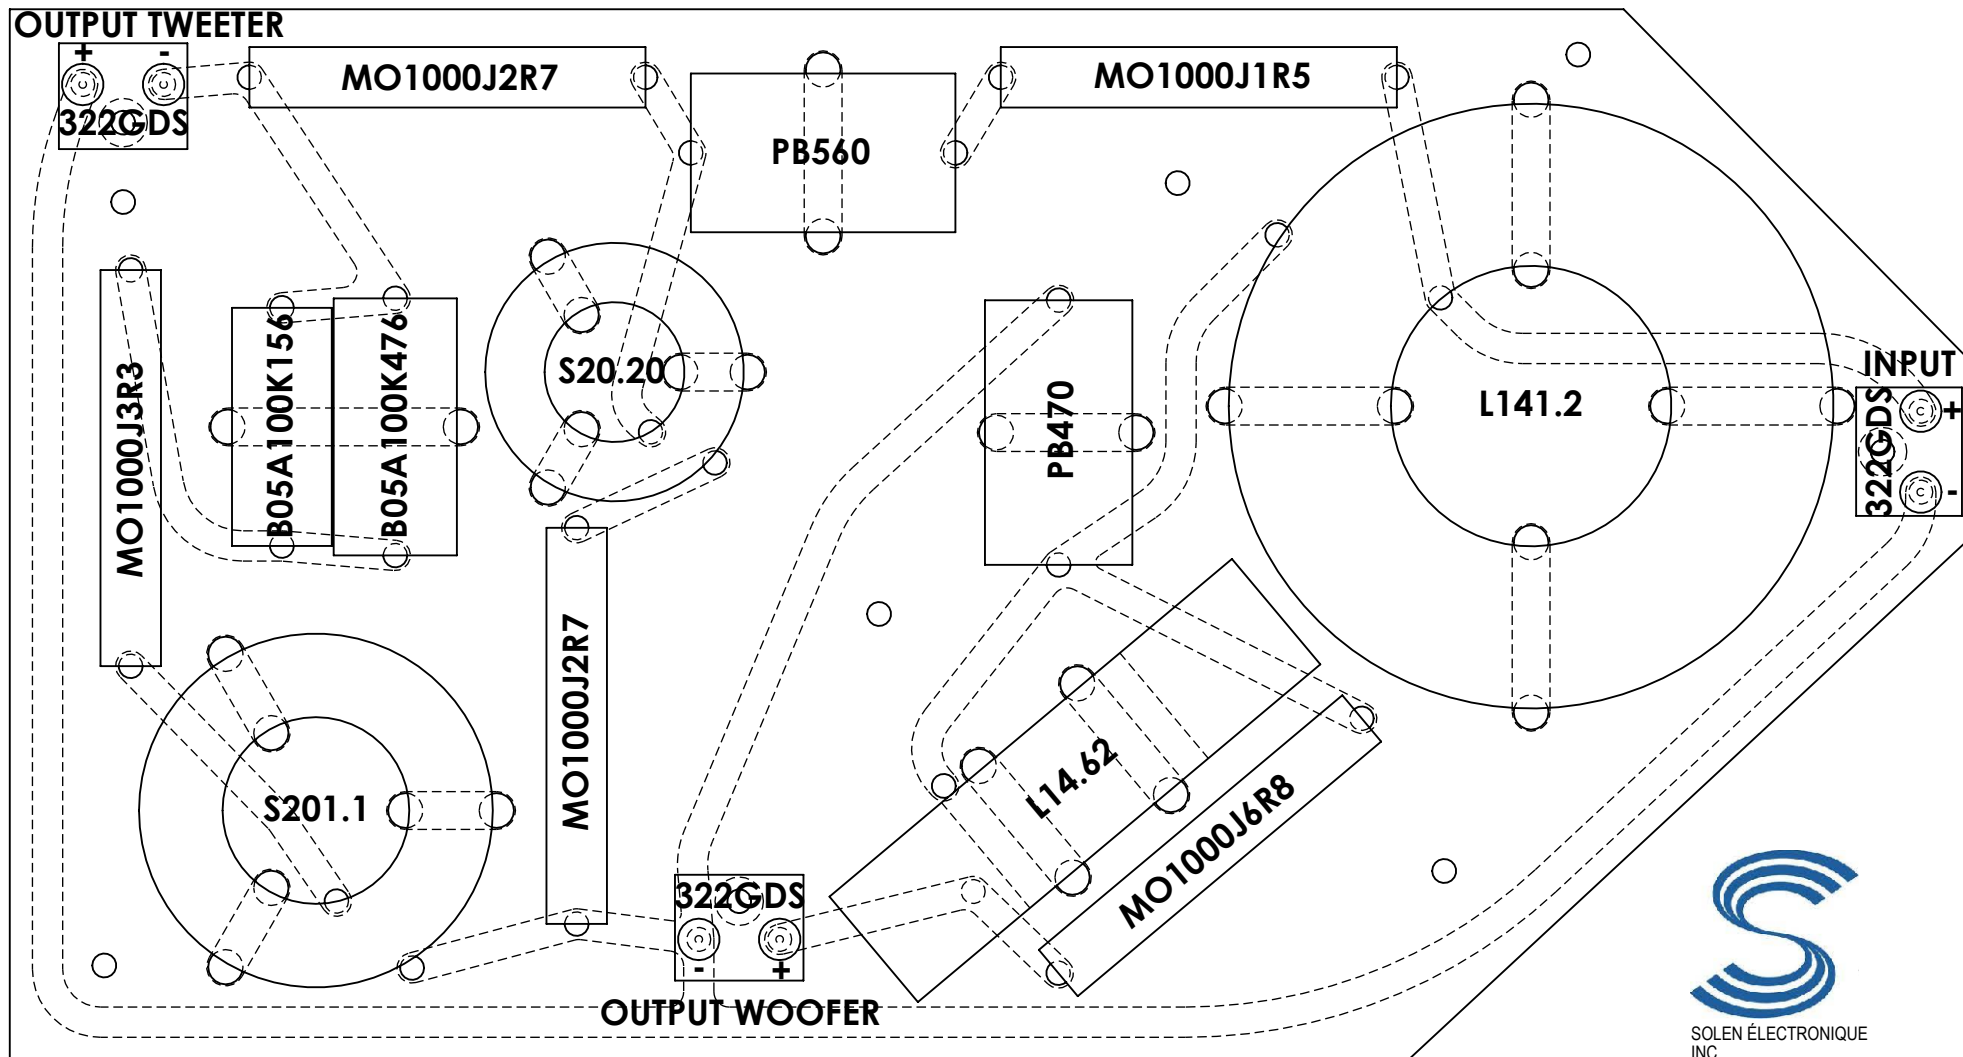

# SOLEN CUSTOM HDF CROSSOVER BOARD LAYOUT

TOP VIEW - SB ACOUSTICS ARA

SOLEN ÉLECTRONIQUE  
INC.,  
3940 BLVD. SIR-WILFRID-  
LAURIER,  
(450) 656-2759  
solen@solen.ca

# SOLEN CUSTOM HDF CROSSOVER BOARD LAYOUT

ISO VIEW - SB ACOUSTICS ARA

SOLEN ÉLECTRONIQUE  
INC.,  
3940 BLVD. SIR-WILFRID-  
LAURIER,  
(450) 656-2759  
solen@solen.ca