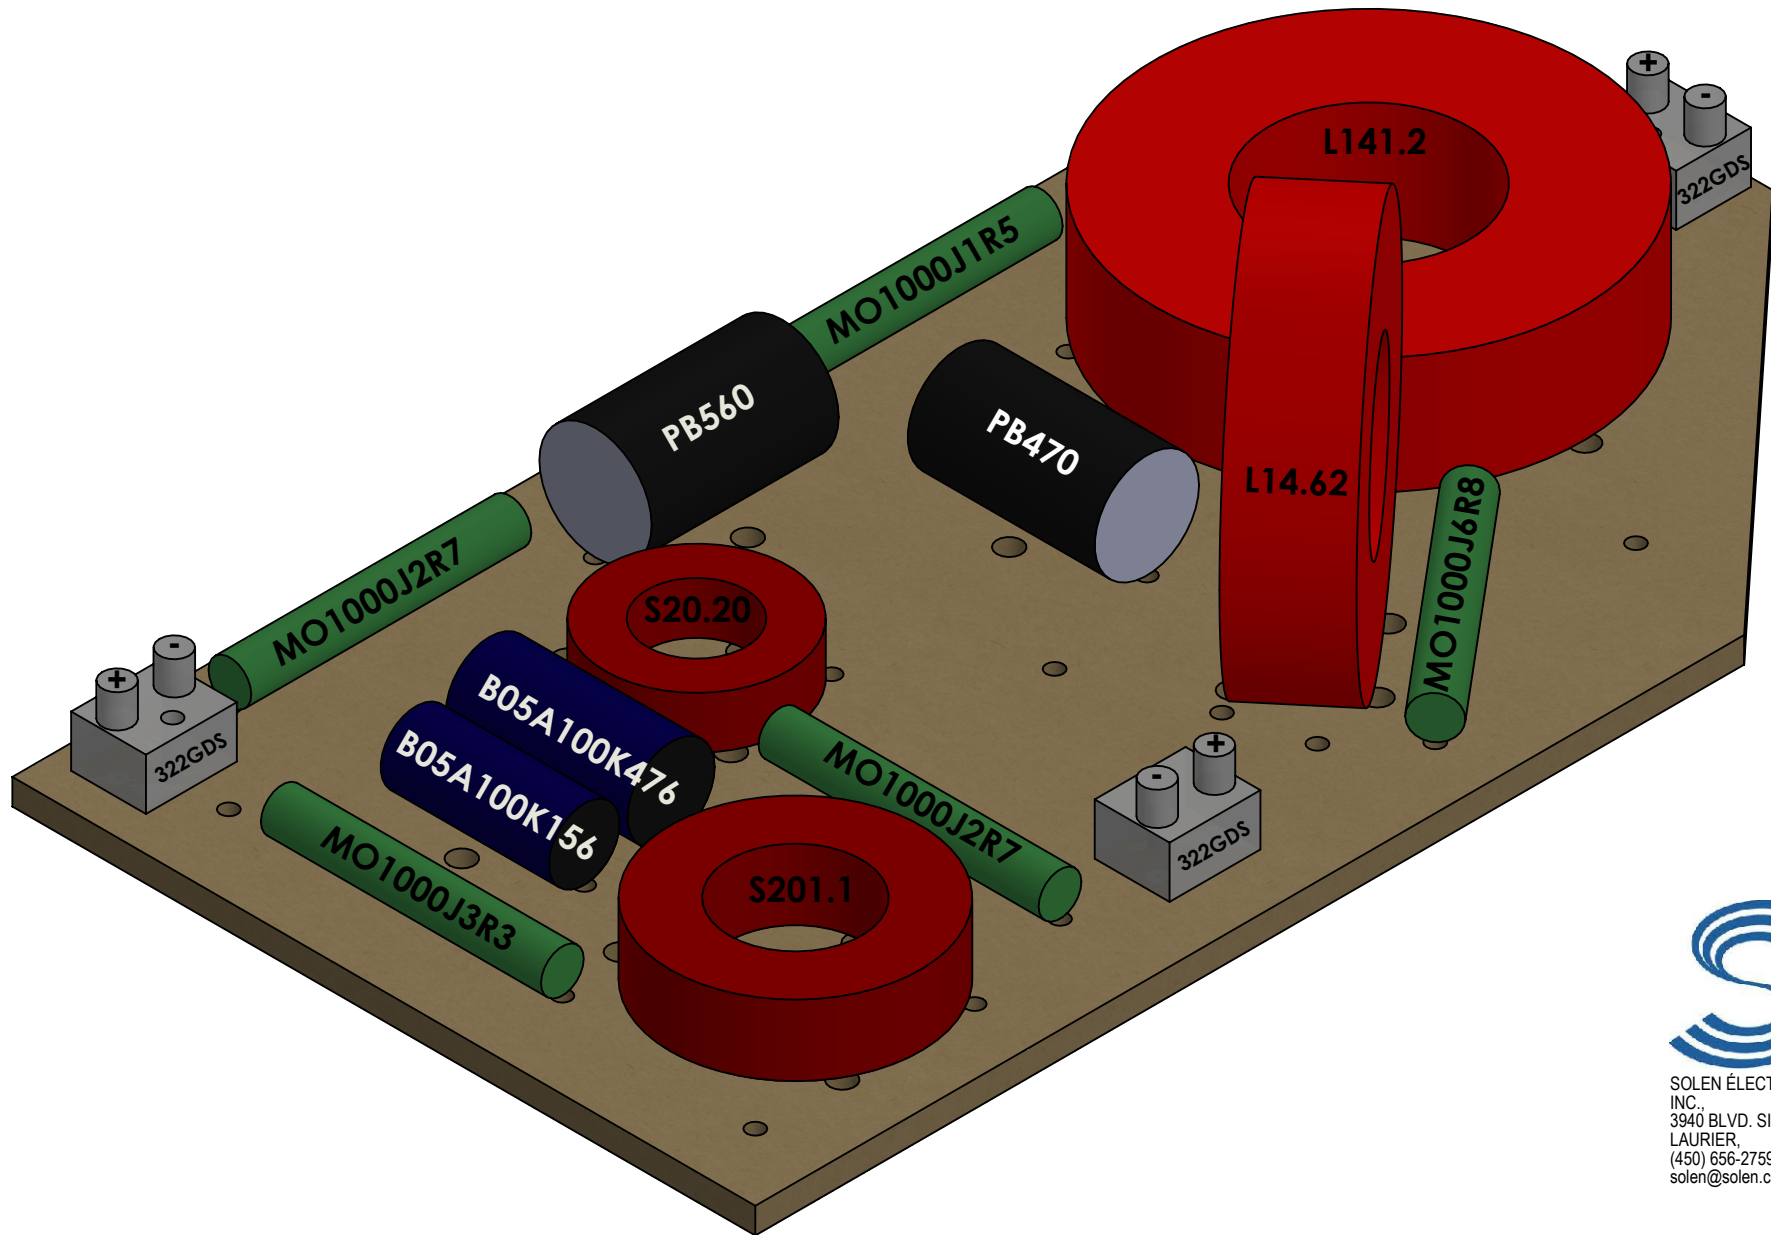

# SOLEN CUSTOM HDF CROSSOVER BOARD LAYOUT

TOP VIEW - SB ACOUSTICS ARA

SOLEN ÉLECTRONIQUE  
INC.,  
3940 BLVD. SIR-WILFRID-  
LAURIER,  
(450) 656-2759  
solen@solen.ca

# SOLEN CUSTOM HDF CROSSOVER BOARD LAYOUT

ISO VIEW - SB ACOUSTICS ARA

SOLEN ÉLECTRONIQUE  
INC.,  
3940 BLVD. SIR-WILFRID-  
LAURIER,  
(450) 656-2759  
solen@solen.ca