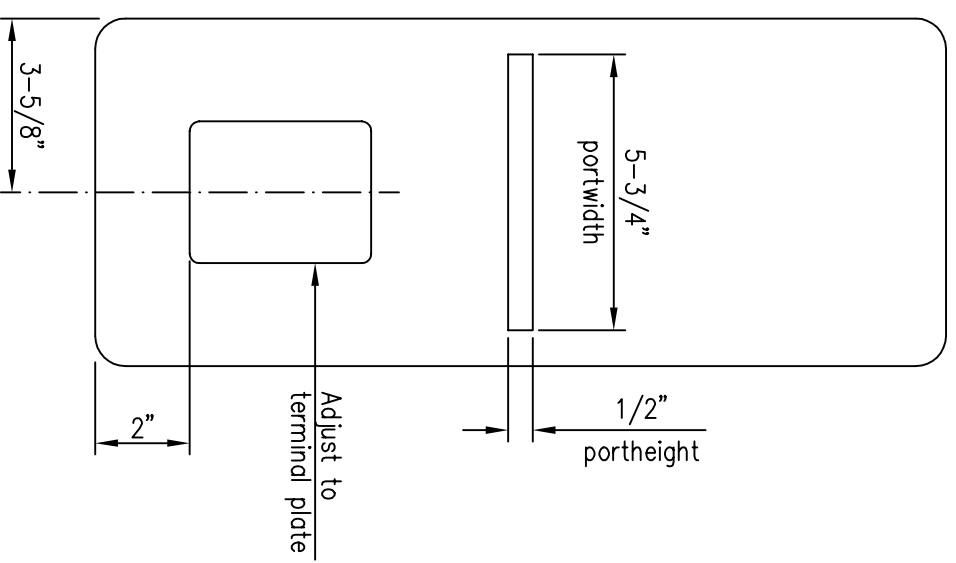

MATERIALE: 19mm MDF

E n d r i n g e r	Antall	Benavnelse		Nr.	Tegn.nr.	Matr.	Bemerkning
	Tegnet	Dato	Sign.	seas FABRIKKER A.S.			
	Kontrollert	15.12.2000	T.J.				
	Godkjent						
Målestokk	CABINET FROY Mk3					K00215	
1:4						Erstattet av:	
						Erstattet av:	

MATERIALE: 3/4" MDF

Endringer		Dato	Sign.
Ant.			
1	4		
Mdelestokk			
Godkjent			
Kontrollert			
Tegnet		05.10.2001	T.J.
Benevnelse			
Antall			
Nr.			
Tegn.nr.			
Matr.			
Bemerkning			
<b>SEAS FABRIKKER A.S.</b>			
Erstating for:		K00215	
Erstattet av:			