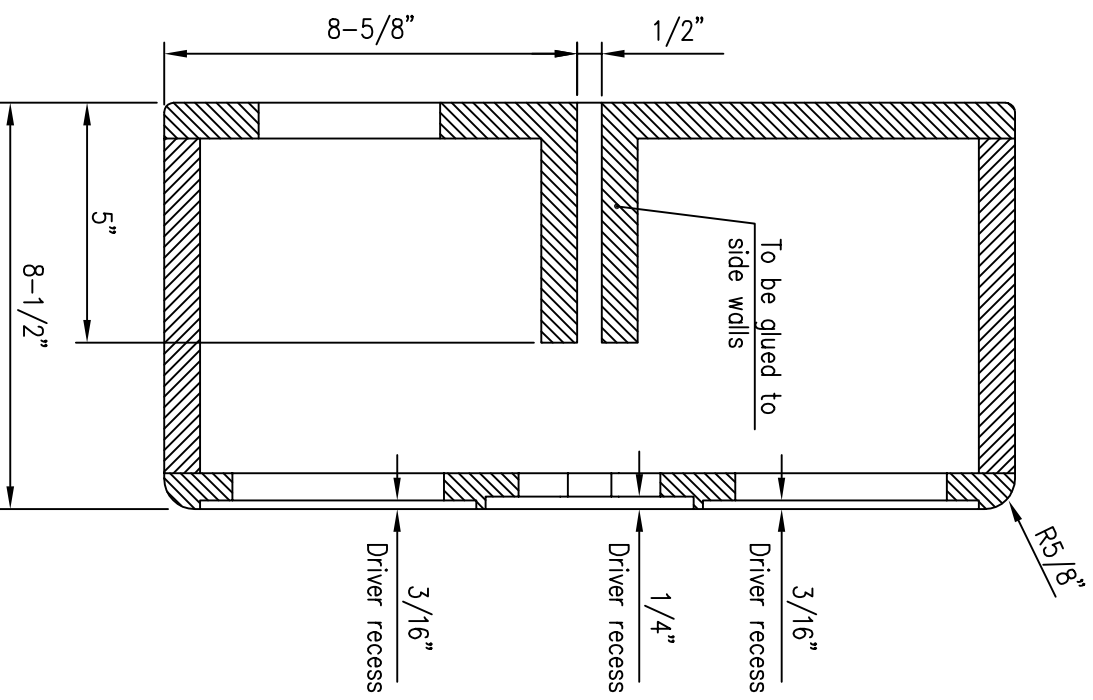

MATERIALE: 19mm MDF

E n d r i n g e r	Antall	Benavnelse		Nr.	Tegn.nr.	Matr.	Bemerkning
	Tegnet	Dato	Sign.	seas FABRIKKER A.S.			
	Kontrollert	15.12.2000	T.J.				
	Godkjent						
Målestokk	CABINET FROY Mk3					K00215	
1:4						Erstattet av:	
						Erstattet av:	

MATERIALE: 3/4" MDF

Endringer		Dato	Sign.
Ant.			
1	4		
Mdelestokk			
Godkjent			
Kontrollert			
Tegnet		05.10.2001	T.J.
Benevnelse			
Antall			
Nr.			
Tegn.nr.			
Matr.			
Bemerkning			
<b>SEAS FABRIKKER A.S.</b>			
Erstating for:		K00215	
Erstattet av:			