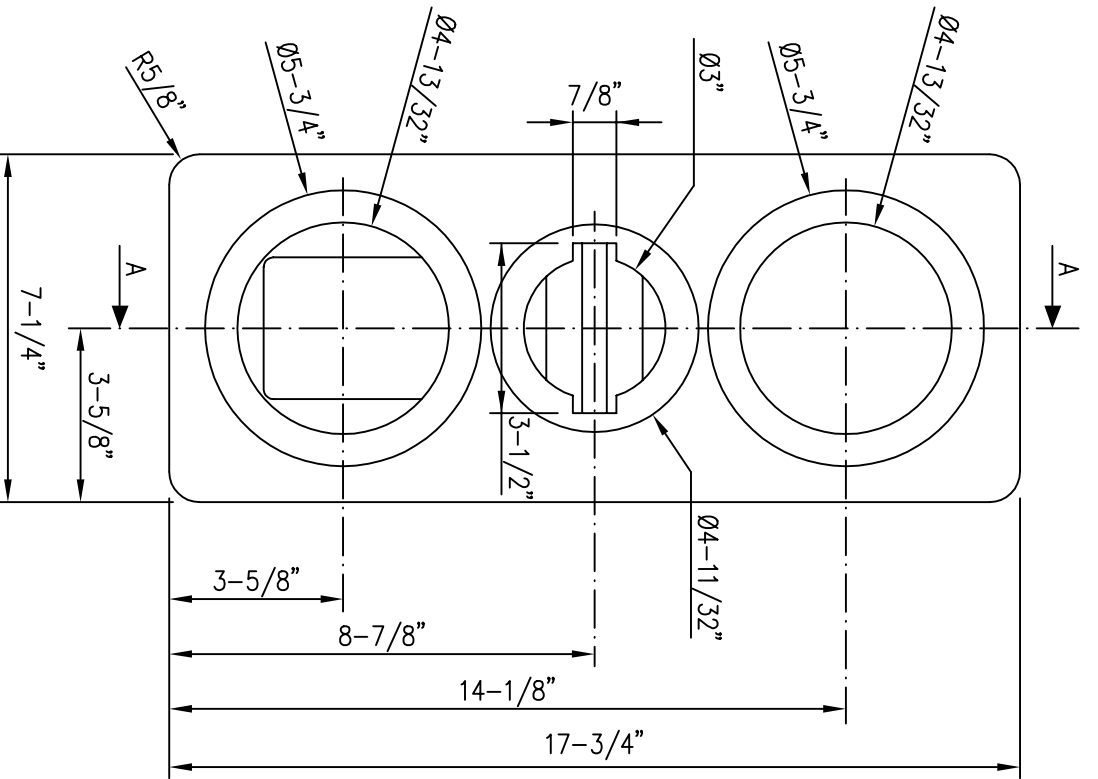

MATERIALE: 19mm MDF

E n d r i n g e r	Antall	Benavnelse		Nr.	Tegn.nr.	Matr.	Bemerkning
	Tegnet	Dato	Sign.	seas FABRIKKER A.S.			
	Kontrollert	15.12.2000	T.J.				
	Godkjent						
Målestokk	CABINET FROY Mk3					K00215	
1:4						Erstattet av:	
						Erstattet av:	

MATERIALE: 3/4" MDF

Endringer		Dato	Sign.
Ant.			
1	4		
Mdelestokk			
Godkjent			
Kontrollert			
Tegnet		05.10.2001	T.J.
Benevnelse			
Antall			
Nr.			
Tegn.nr.			
Matr.			
Bemerkning			
<b>SEAS FABRIKKER A.S.</b>			
Erstating for:		K00215	
Erstattet av:			